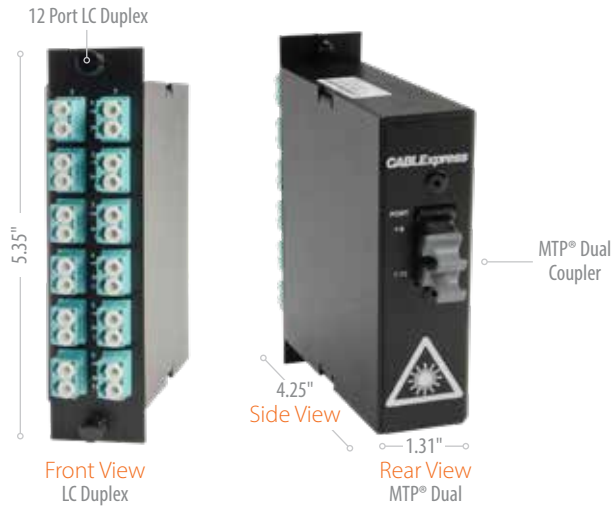

4U Enclosure

Enclosure CBX-HE-Vo4
4U rack mount fiber distribution enclosure

4U Modules

4U LC Modules

CBX-HM-V0424LCAZ - 24 Fiber (12 Port) LC/2 MTP® 10G Aqua Module
 CBX-HM-V0424LCTP - 24 Fiber (12 Port) LC/2 MTP® 62.5/125 Multimode Module
 CBX-HM-V0424LCBZ - 24 Fiber (12 Port) LC/2 MTP® 9/125 Singlemode Module

4U SC Modules

4U SC Modules

CBX-HM-V0412SCAZ - 12 Fiber (6 Port) SC/1 MTP® 10G Aqua Module
 CBX-HM-V0412SCTP - 12 Fiber (6 Port) SC/1 MTP® 62.5/125 Multimode Module
 CBX-HM-V0412SCBZ - 12 Fiber (6 Port) SC/1 MTP® 9/125 Singlemode Module